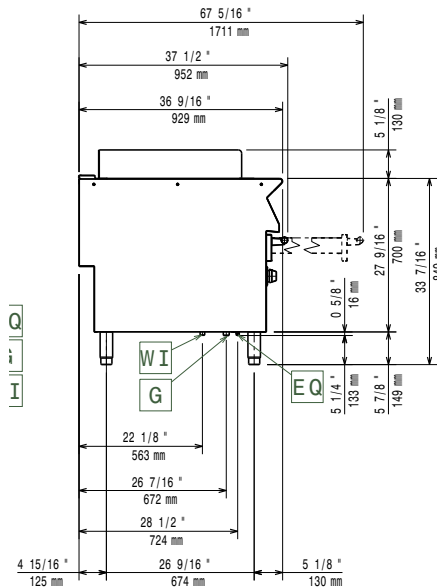

Sida

EQ = Ekvipotentiaal skruv
G = Gasanslutning