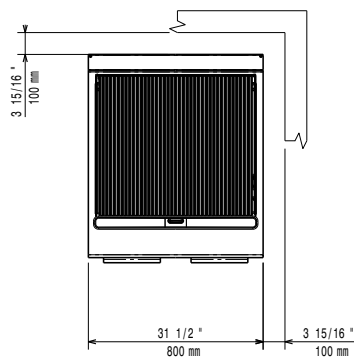

Topp

Gas

Natural gas - Pressure:	391269 (E9GRTHGCFU)	7" w.c. (17.4 mbar)
Gas, effekt:		20 kW
Standardgasleverans		Natural Gas
Gastyp alternativ:		LPG;Town Gas
Gasintag:		3/4"

Viktig information

Yttermått, bredd	800 mm
Yttermått, djup	930 mm
Yttermått, höjd	850 mm
Nettovikt:	96 kg
Fraktvikt:	113 kg
Frakthöjd:	1040 mm
Fraktbredd:	900 mm
Fraktdjup:	1060 mm
Fraktvolyt:	0.99 m³
[NOT TRANSLATED]	N9GT

If appliance is set up or next to or against temperature sensitive furniture or similar, a safety gap of approximately 150 mm should be maintained or some form of heat insulation fitted.