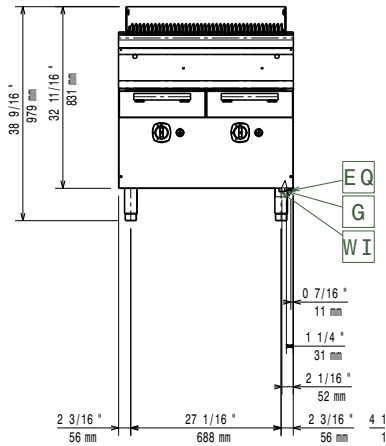

Front

EQ = Ekvipotentiaal skruv
G = Gasanslutning

Topp

Gas

Natural gas - Pressure:	391269 (E9GRTHGCFU)	7" w.c. (17.4 mbar)
Gas, effekt:		20 kW
Standardgasleverans		Natural Gas
Gastyp alternativ:		LPG;Town Gas
Gasintag:		3/4"

Viktig information

Yttermått, bredd	800 mm
Yttermått, djup	930 mm
Yttermått, höjd	850 mm
Nettovikt:	96 kg
Fraktvikt:	113 kg
Frakthöjd:	1040 mm
Fraktbredd:	900 mm
Fraktdjup:	1060 mm
Fraktvolyt:	0.99 m³
[NOT TRANSLATED]	N9GT

If appliance is set up or next to or against temperature sensitive furniture or similar, a safety gap of approximately 150 mm should be maintained or some form of heat insulation fitted.